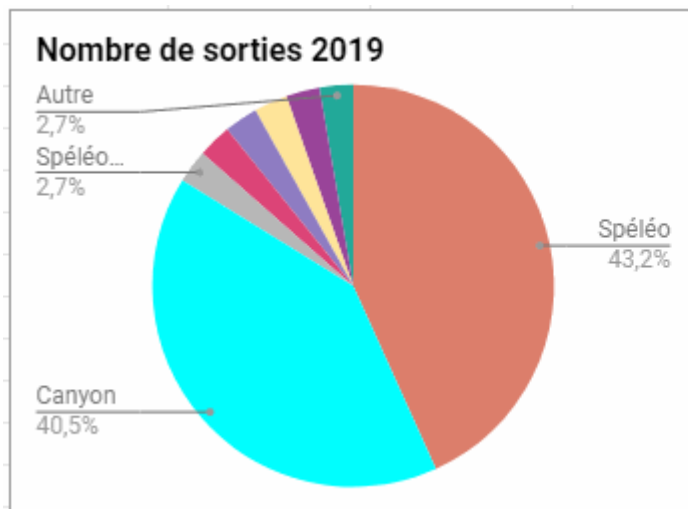

Bilan des sorties :

2019	Nb sorties	Nb personnes	Nb heures*personnes
TOTAUX	37	171	864:30:00
Spéléo	16	80	406:00:00
Canyon	15	63	339:30:00
Rando	0	0	0:00:00
Escalade	0	0	0:00:00
Alpinisme	0	0	0:00:00
Spéléo / canyon	1	5	15:00:00
VTT	1	2	6:00:00
Technique	1	6	36:00:00
Orientation	0	0	0:00:00
Ski de rando	1	2	8:00:00
Prospection	1	2	10:00:00
Autre	1	11	44:00:00

Communication :

Notre site web et notre blog sont toujours autant consultés. Notre club et notre activité commencent à être bien connus. [Un numéro Ibilka de la BAM](#) portant sur la spéléo en général et la spéléo sur le Pays Basque est sous presse. Sortie en janvier ?

Leize Mendi