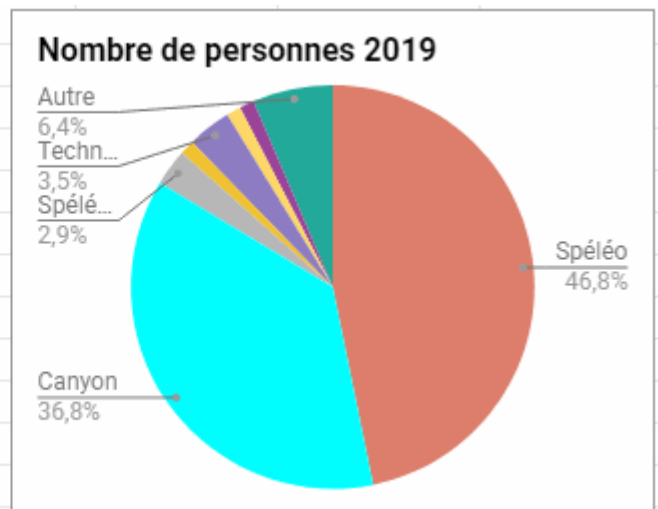

Bilan des sorties :

2019	Nb sorties	Nb personnes	Nb heures*personnes
TOTAUX	37	171	864:30:00
Spéléo	16	80	406:00:00
Canyon	15	63	339:30:00
Rando	0	0	0:00:00
Escalade	0	0	0:00:00
Alpinisme	0	0	0:00:00
Spéléo / canyon	1	5	15:00:00
VTT	1	2	6:00:00
Technique	1	6	36:00:00
Orientation	0	0	0:00:00
Ski de rando	1	2	8:00:00
Prospection	1	2	10:00:00
Autre	1	11	44:00:00

Communication :

Notre site web et notre blog sont toujours autant consultés. Notre club et notre activité commencent à être bien connus. [Un numéro Ibilka de la BAM](#) portant sur la spéléo en général et la spéléo sur le Pays Basque est sous presse. Sortie en janvier ?

Leize Mendi